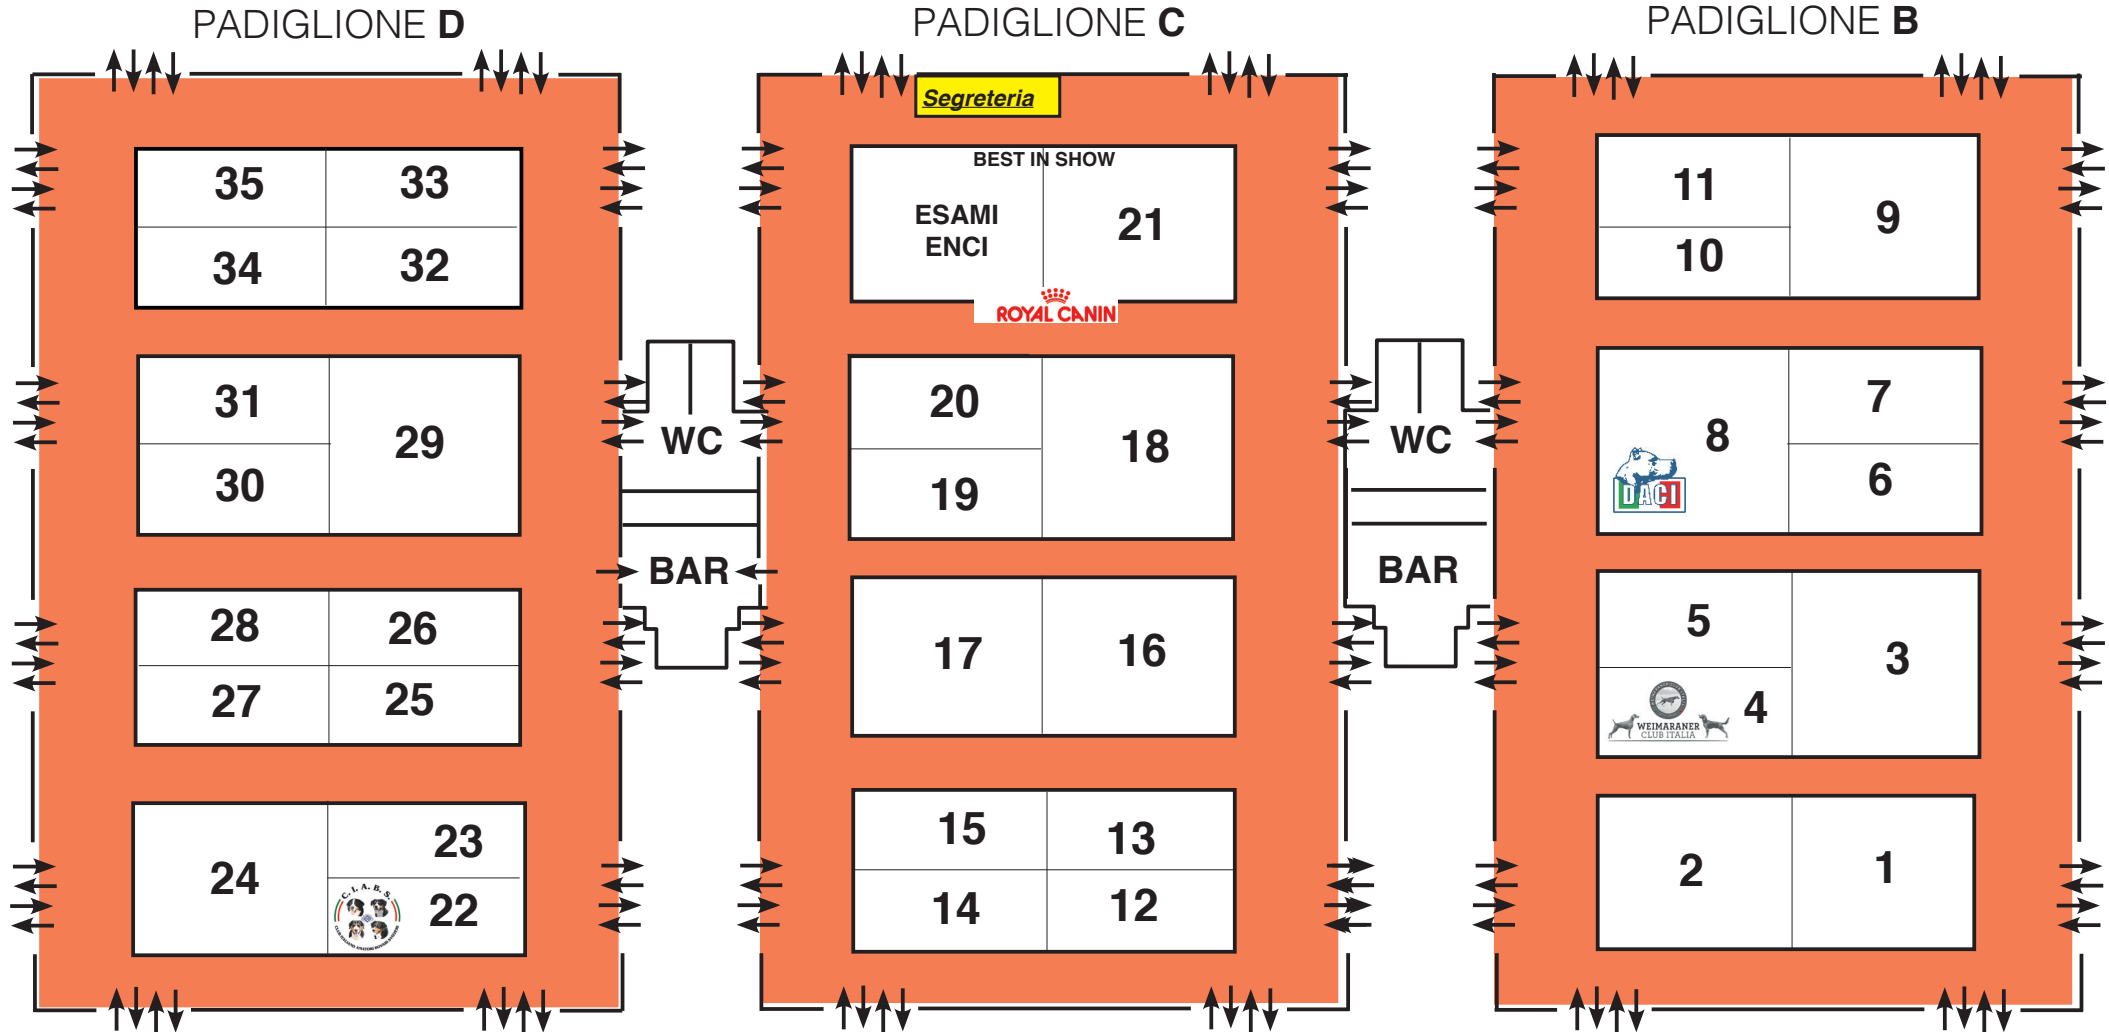

# DOMENICA 18 MARZO 2018

## CAC - CACIB a Reggio Emilia

INGRESSO NORD via Masaccio dalle ore 7,30 ESPOSITORI CON CANI

*Ristorante I SETTE NANI Pizzeria.*

VIALE LOUIS PASTEUR 73  
(VIA EMILIA) REGGIO EMILIA  
TEL. 0522 545323  
0522 1492747  
CELL. 393 7474044

### INGRESSO SUD - VISITATORI

Ingresso Nord *Entrance Nord* - Espositori con Cani *Owner with Dogs*